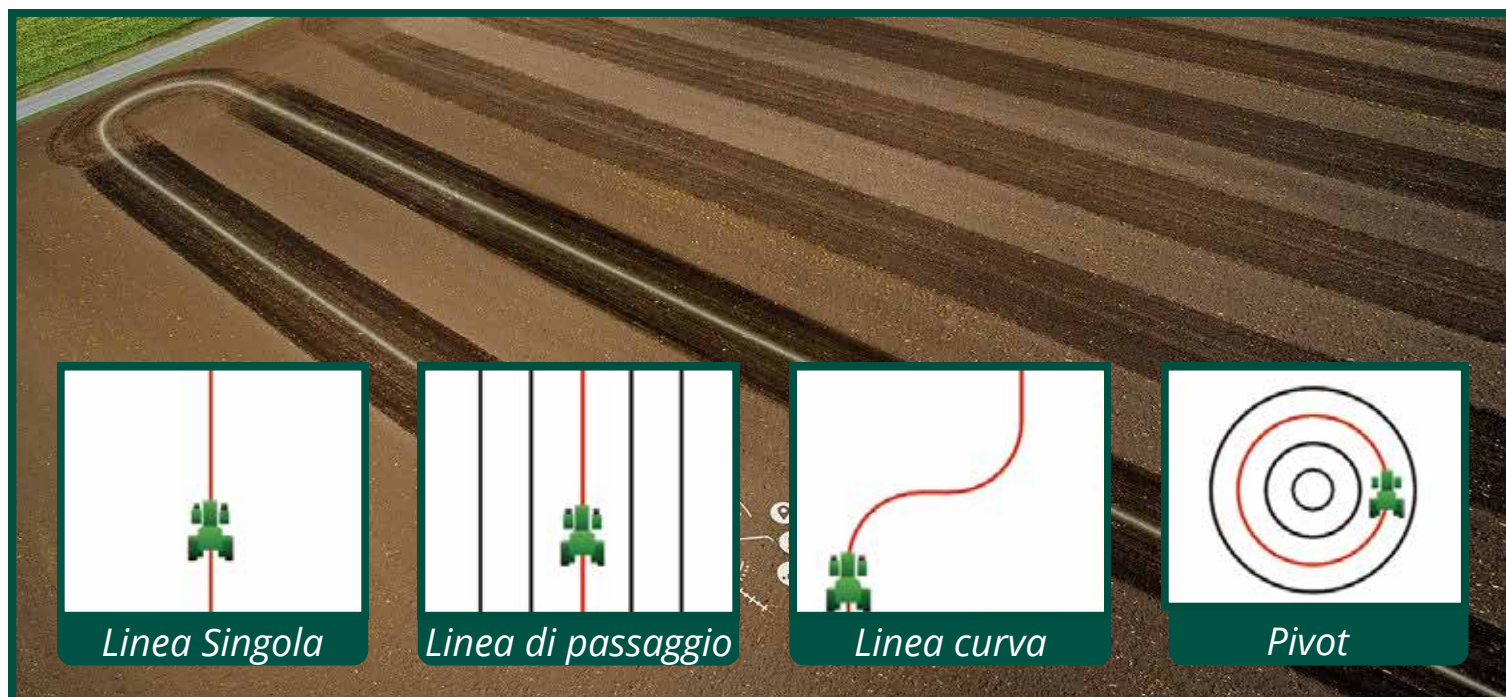

Nessuna impostazione complicata o lunghe installazioni: utilizza subito il tuo sistema **VERDE AP1** ed entra nel futuro dell' agricoltura!

VERDE AP1 sarà il tuo supporto nelle lunghe giornate di lavoro, aiutandoti a mantenere la giusta via ed evitando dannose sovrapposizioni.

Tecnosystem[®]
automation and weighing solutions

Tel. +39 030 9952515 - 030.902368 - www.tecnosystem.info - info@tecnosystem.info

VERDE 
AP1

VERDE AP1

VERDE AP1
+Camera (Optional)

Il sistema di guida **VERDE AP1** è composto da una robusta antenna GNSS per uso professionale, un grande display touchscreen da 10.1" di ultima generazione ed un software di guida pensato per essere utilizzato da qualsiasi operatore, anche senza una formazione specifica. **VERDE AP1** è la soluzione facile e robusta per avvicinare la tua azienda all'agricoltura di precisione, supportandoti nelle lunghe giornate di lavoro.

CONFIGURAZIONI DISPONIBILI:

VERDE AP1

**VERDE AP1+Camera
(Optional)**

Display

Sistema operativo
OS: Android 6.0 LCD:
10.1"
Touch Screen Capacitivo
Connettività
Wi-Fi: 2.4GHz IEEE 802.11
b/g/n
Bluetooth: V4.0
Serial Port: RS232 x2,
RS485 x1
CAN Port: CANx2 (J1939,
CAN Open, ISO15765)
Impermeabilità e
resistenza polvere: IP65